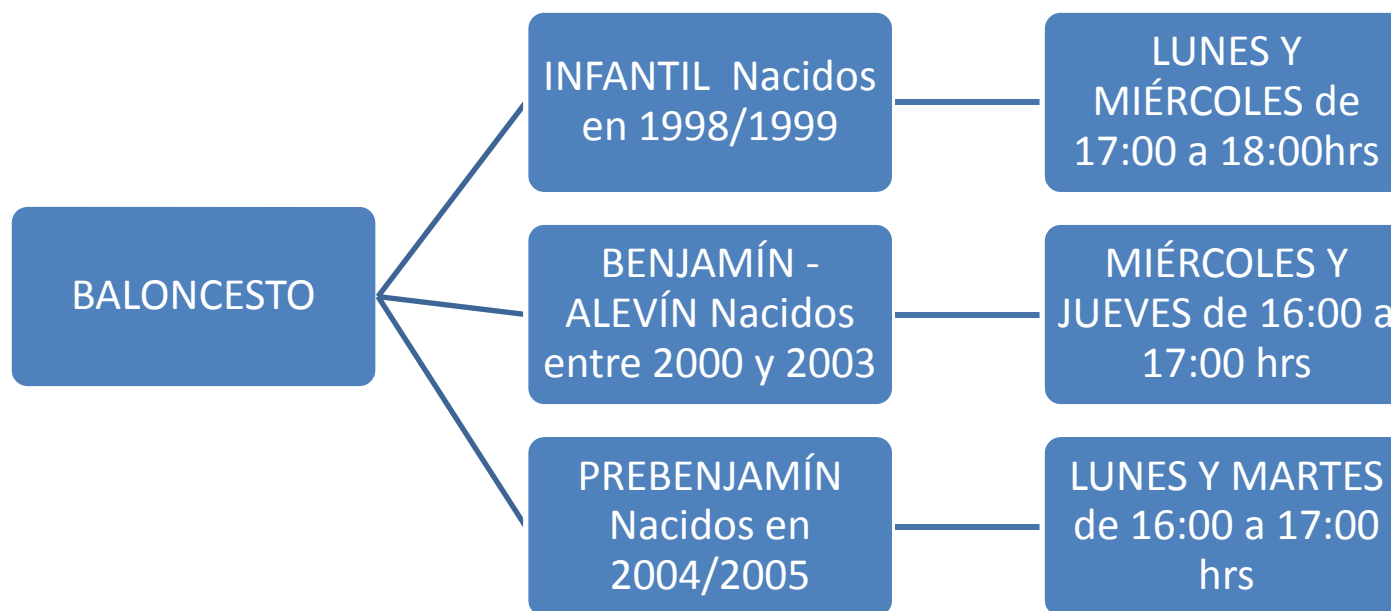

## ESCUELAS DEPORTIVAS MUNICIPALES

### TEMPORADA 2011 – 2012

- LOS VIERNES DE 16:00 A 20:00 hrs, PARTIDOS DE BALONCESTO EN EL POLIDEPORTIVO
- LOS SÁBADOS, JUEGOS COMARCALES Y PARTIDOS FUERA DE CASA.